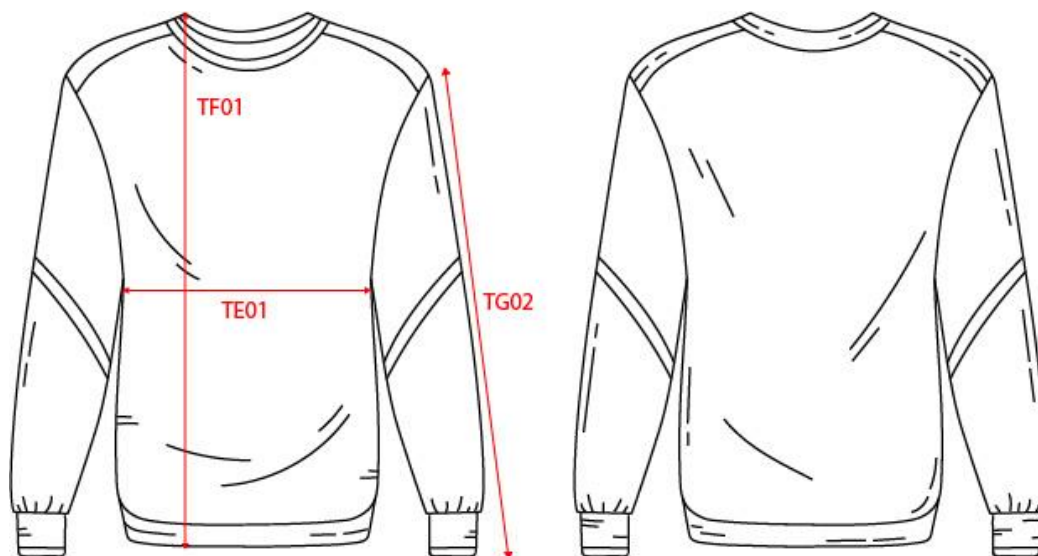

FELPE / SWEATSHIRT CABALLERO

Misure / Sizes

Taglia / Size (cm)	S	M	L	XL	XXL
TE01 - Torace	55	57	59	61	63
TF01 - Lunghezza	68	70	72	74	76
TG07 – Lunghezza maniche	63	64,5	66	67,5	69