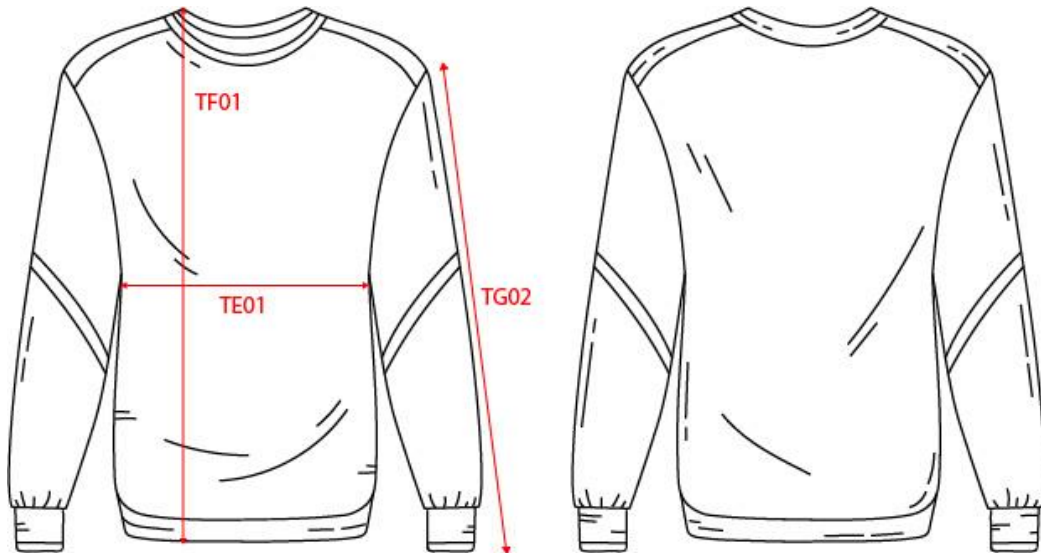

FELPE / SWEATSHIRT FANTIC

Misure / Sizes

Taglia / Size (cm)	S	M	L	XL	XXL
TE01 - Torace	56	58	60	62	64
TF01 - Lunghezza	68	70	72	74	76
TG07 – Lunghezza maniche	63	64,5	66	67,5	69