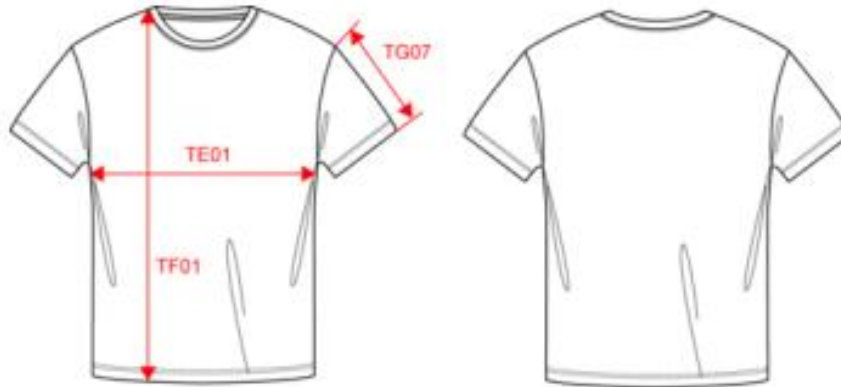

# T-SHIRT CABALLERO

*Misure / Sizes*

Taglia / Size (cm)	S	M	L	XL
TE01 - Torace	51	53	55	57
TF01 - Lunghezza	66	68	70	72
TG07 – Lunghezza maniche	22,5	23	23,5	24