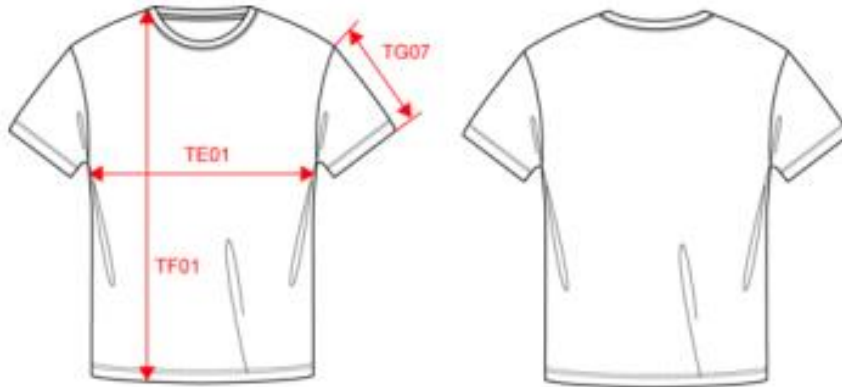

T-SHIRT FANTIC

Misure / Sizes

Taglia / Size (cm)	S	M	L	XL
TE01 - Torace	53	55	57	59
TF01 - Lunghezza	68	70	72	74
TG07 – Lunghezza maniche	23	23,5	24	24,5